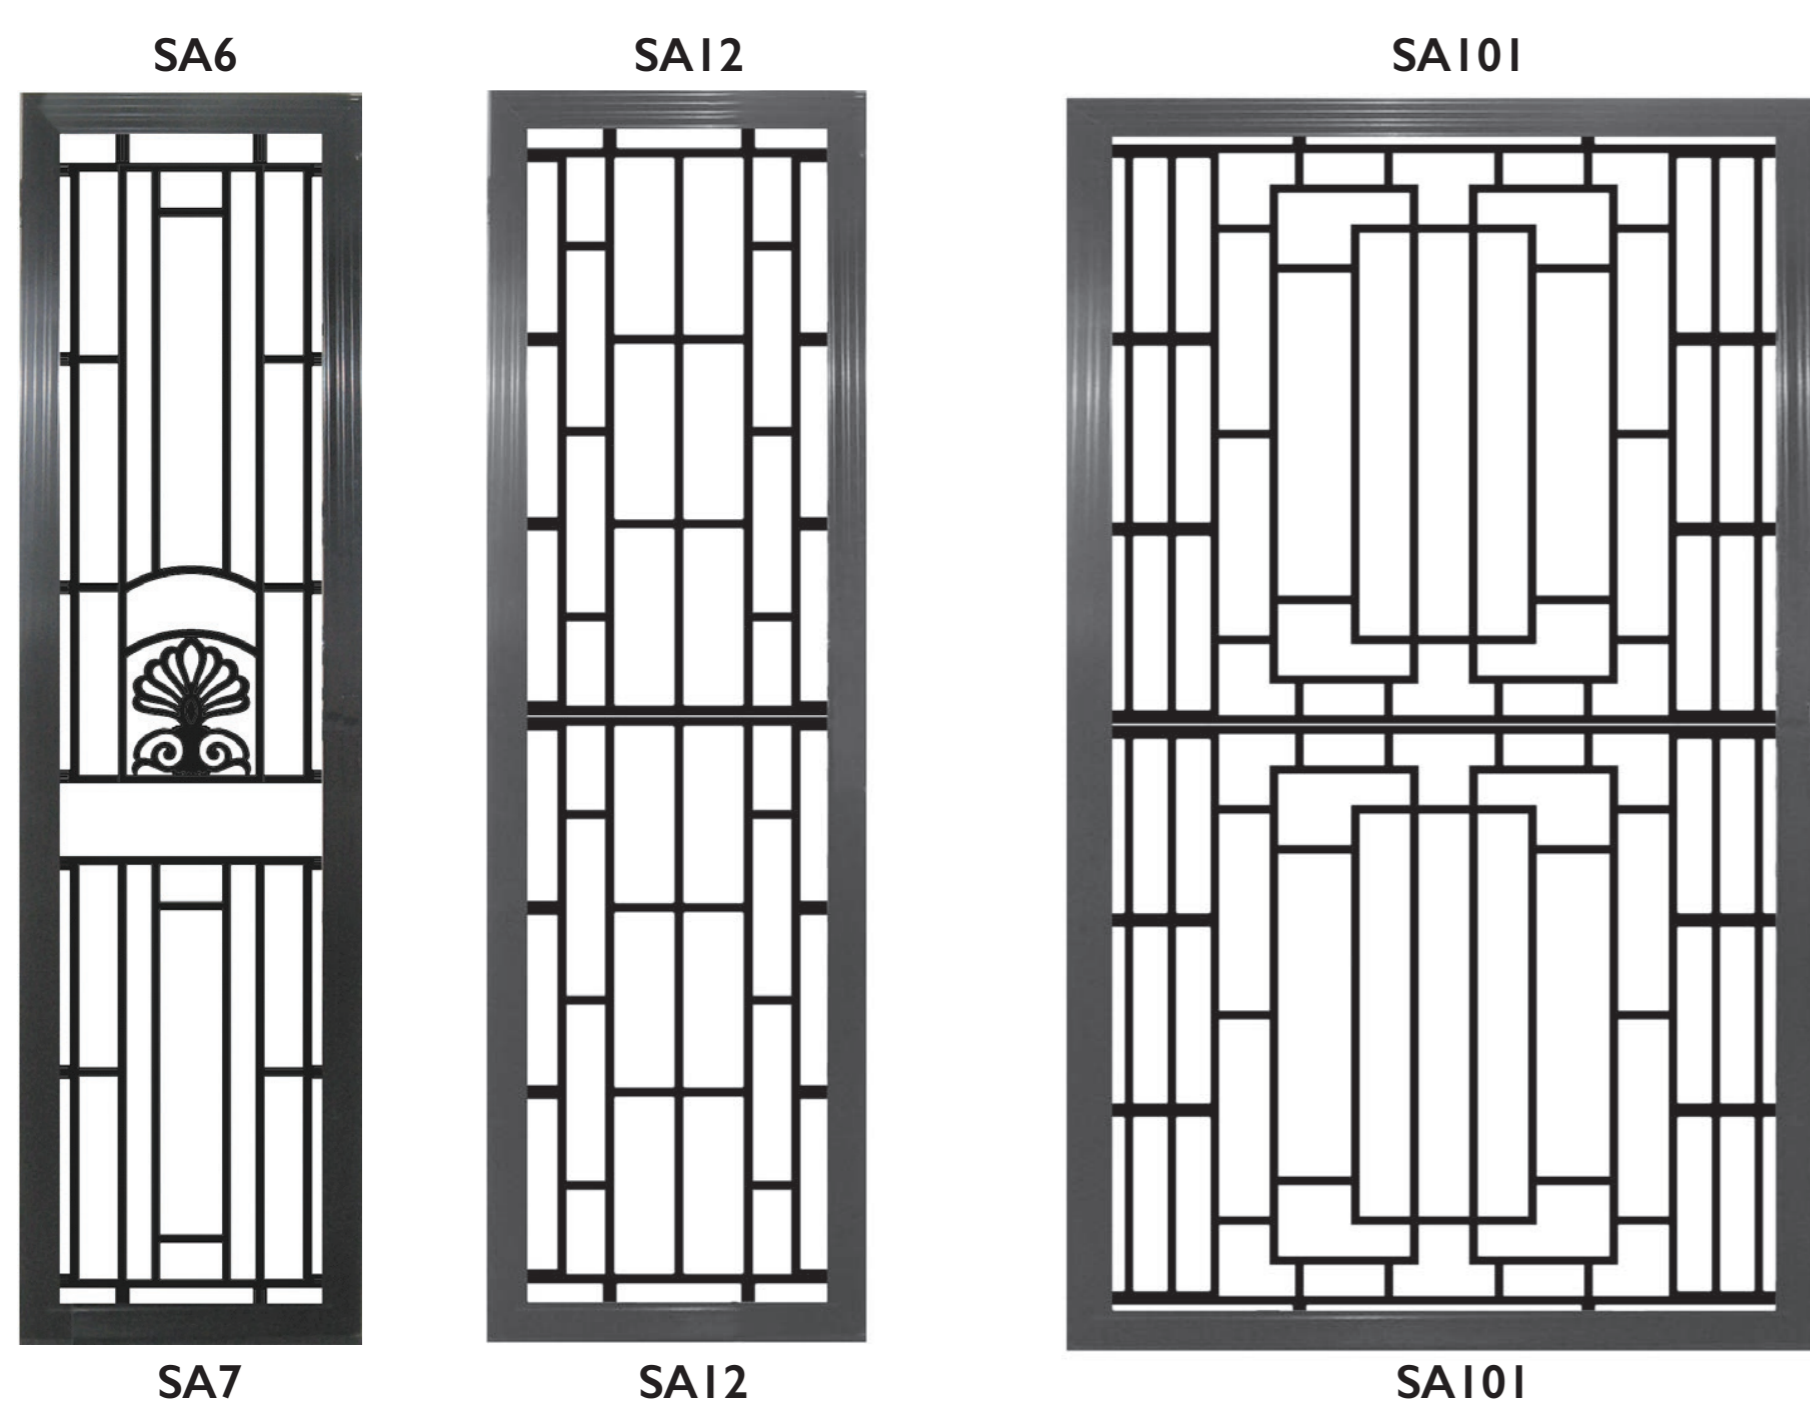

HINGED DOORS

SIDE LIGHT

SLIDING DOORS

ALUMINIUM CAST PANELS

| Item Name | Size Exc. Lugs (HxW) | Size Inc. Lugs (HxW) | Vertical Lug (H) | Horizontal Lugs (W) |
|-----------|----------------------|----------------------|------------------|---------------------|
| SA1 | 900 x 615 | 970 x 795 | 70 | 90 |
| SA2 | 900 x 615 | 970 x 795 | 70 | 90 |
| SA3 | 900 x 615 | 970 x 795 | 70 | 90 |
| SA4 | 1000 x 615 | 1070 x 795 | 70 | 90 |
| SA5 | 695 x 615 | 765 x 795 | 70 | 90 |
| SA6 | 1000 x 390 | 1070 x 500 | 70 | 55 |
| SA7 | 700 x 390 | 770 x 500 | 70 | 55 |
| SA8 | 1000 x 620 | 1070 x 800 | 70 | 90 |
| SA9 | 900 x 615 | 970 x 795 | 70 | 90 |
| SA10 | 1055 x 620 | 1125 x 800 | 70 | 90 |
| SA11 | 745 x 615 | 815 x 795 | 70 | 90 |
| SA12 | 900 x 385 | 970 x 505 | 70 | 60 |
| SA101 | 900 x 995 | 1000 x 1095 | 50 | 50 |