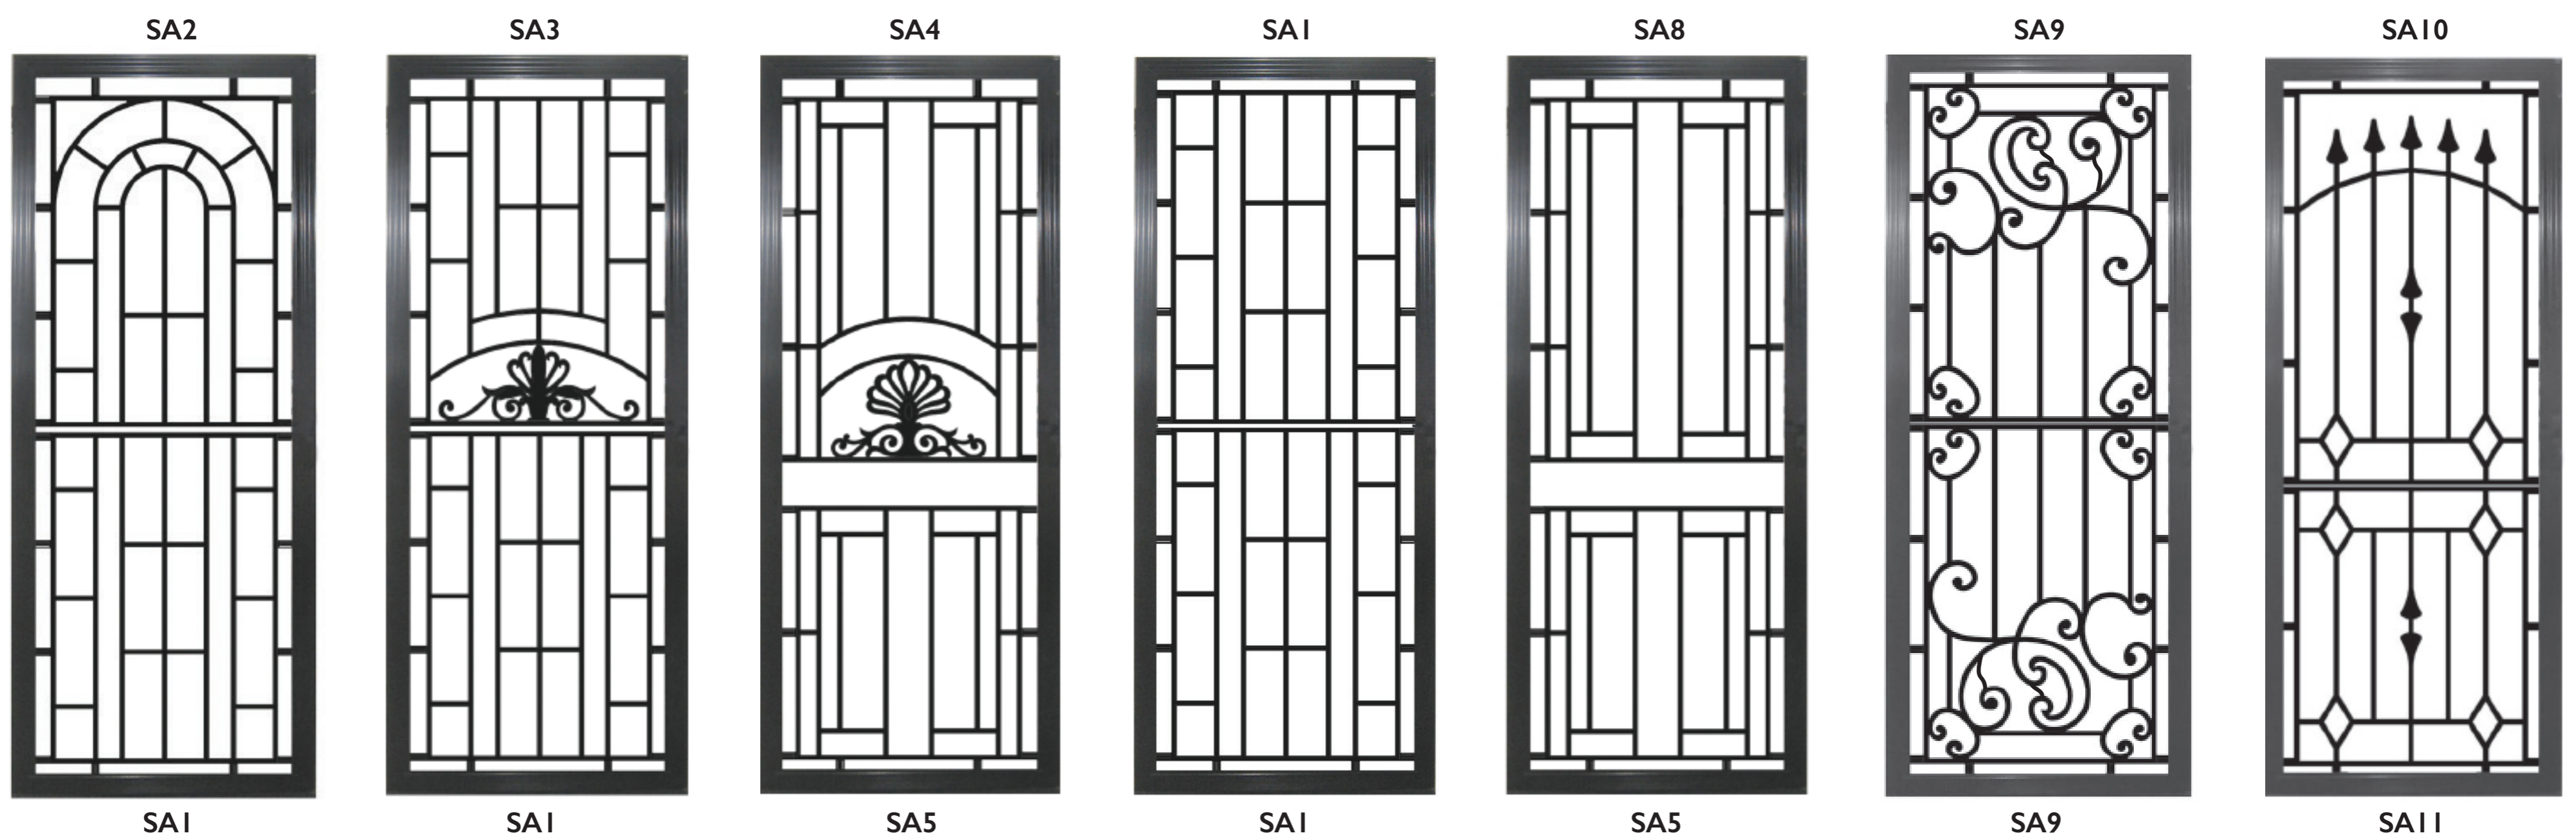

HINGED DOORS

SIDE LIGHT

SLIDING DOORS

ALUMINIUM CAST PANELS

| Item Name | Size Exc. Lugs (HxW) | Size Inc. Lugs (HxW) | Vertical Lug (H) | Horizontal Lugs (W) |
|-----------|----------------------|----------------------|------------------|---------------------|
| SA1 | 900 x 615 | 970 x 795 | 70 | 90 |
| SA2 | 900 x 615 | 970 x 795 | 70 | 90 |
| SA3 | 900 x 615 | 970 x 795 | 70 | 90 |
| SA4 | 1000 x 615 | 1070 x 795 | 70 | 90 |
| SA5 | 695 x 615 | 765 x 795 | 70 | 90 |
| SA6 | 1000 x 390 | 1070 x 500 | 70 | 55 |
| SA7 | 700 x 390 | 770 x 500 | 70 | 55 |
| SA8 | 1000 x 620 | 1070 x 800 | 70 | 90 |
| SA9 | 900 x 615 | 970 x 795 | 70 | 90 |
| SA10 | 1055 x 620 | 1125 x 800 | 70 | 90 |
| SA11 | 745 x 615 | 815 x 795 | 70 | 90 |
| SA12 | 900 x 385 | 970 x 505 | 70 | 60 |
| SA101 | 900 x 995 | 1000 x 1095 | 50 | 50 |